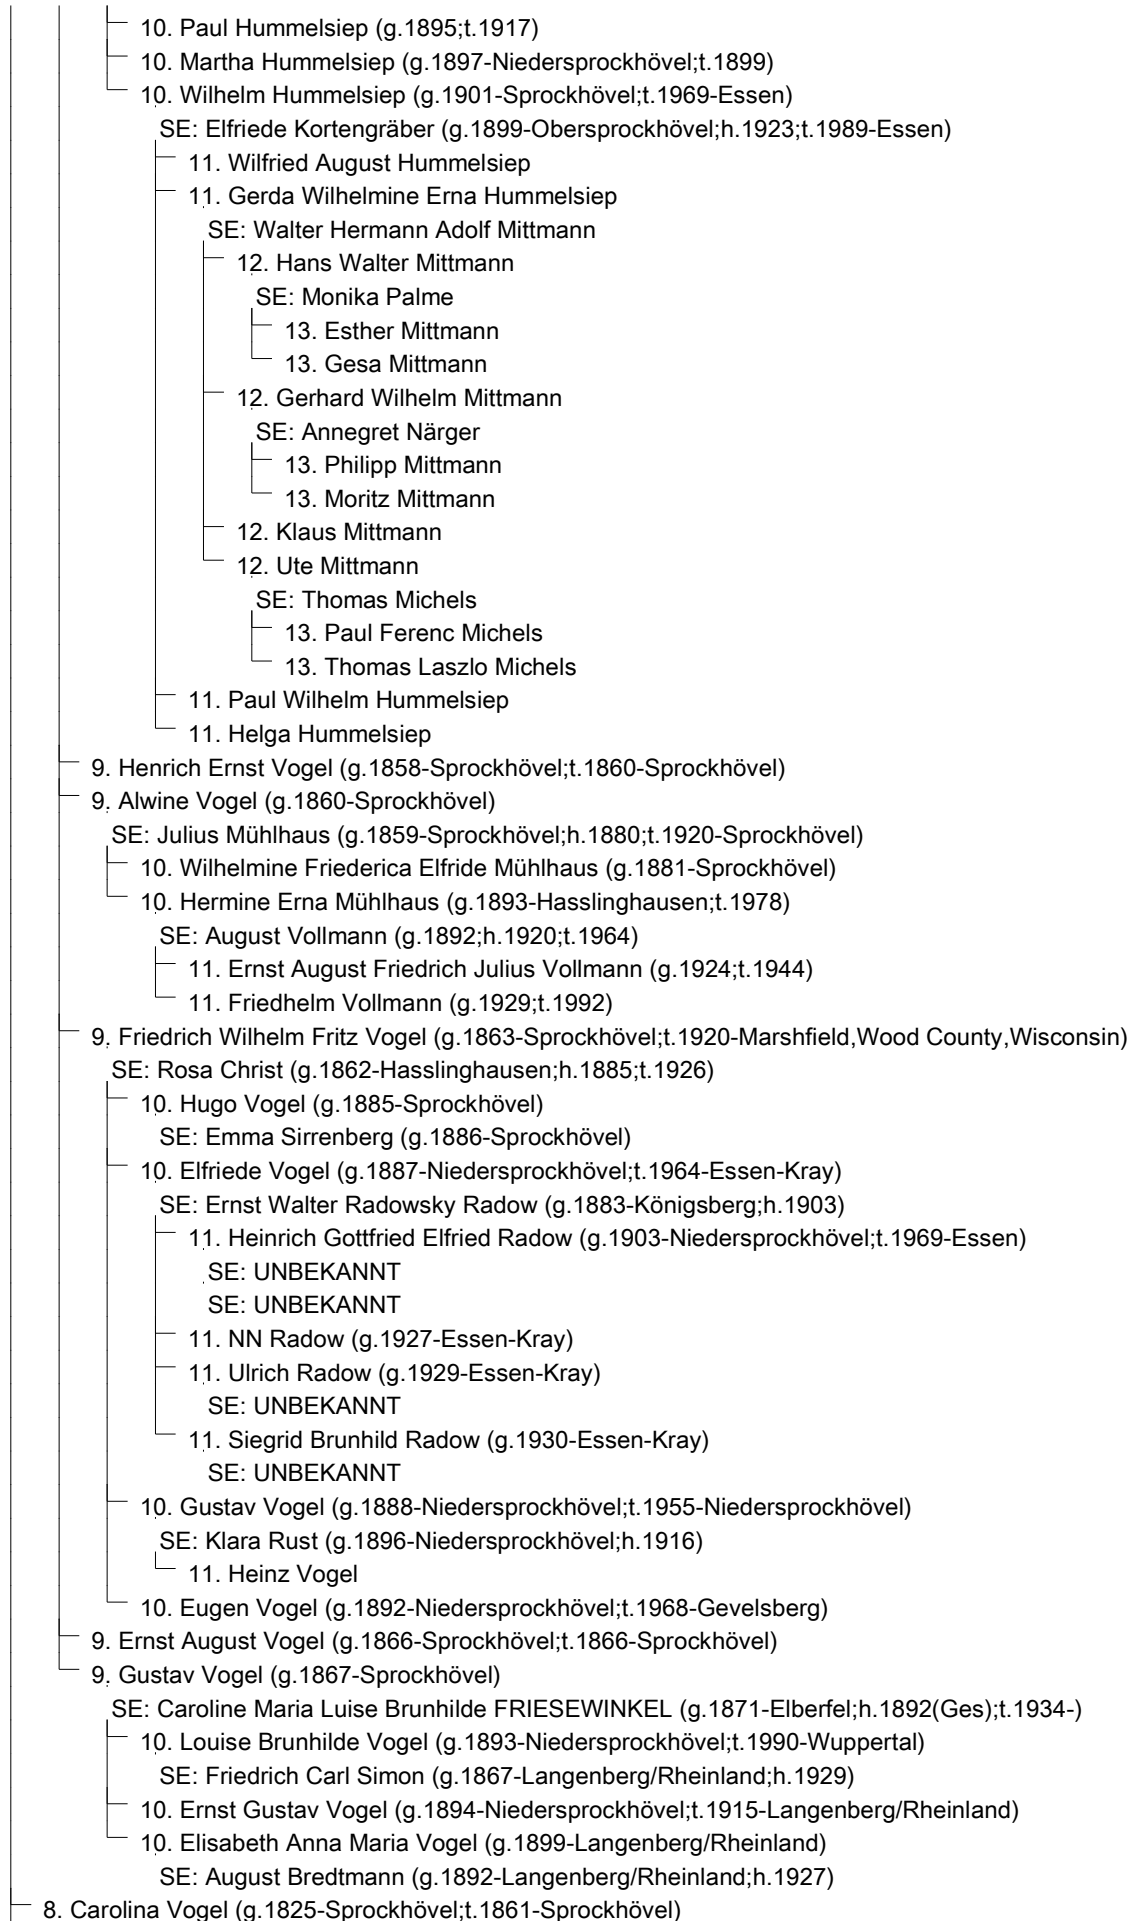

Nachkommen von Stammvater FREISEWINKEL

14 Jun 2022

Seite 12