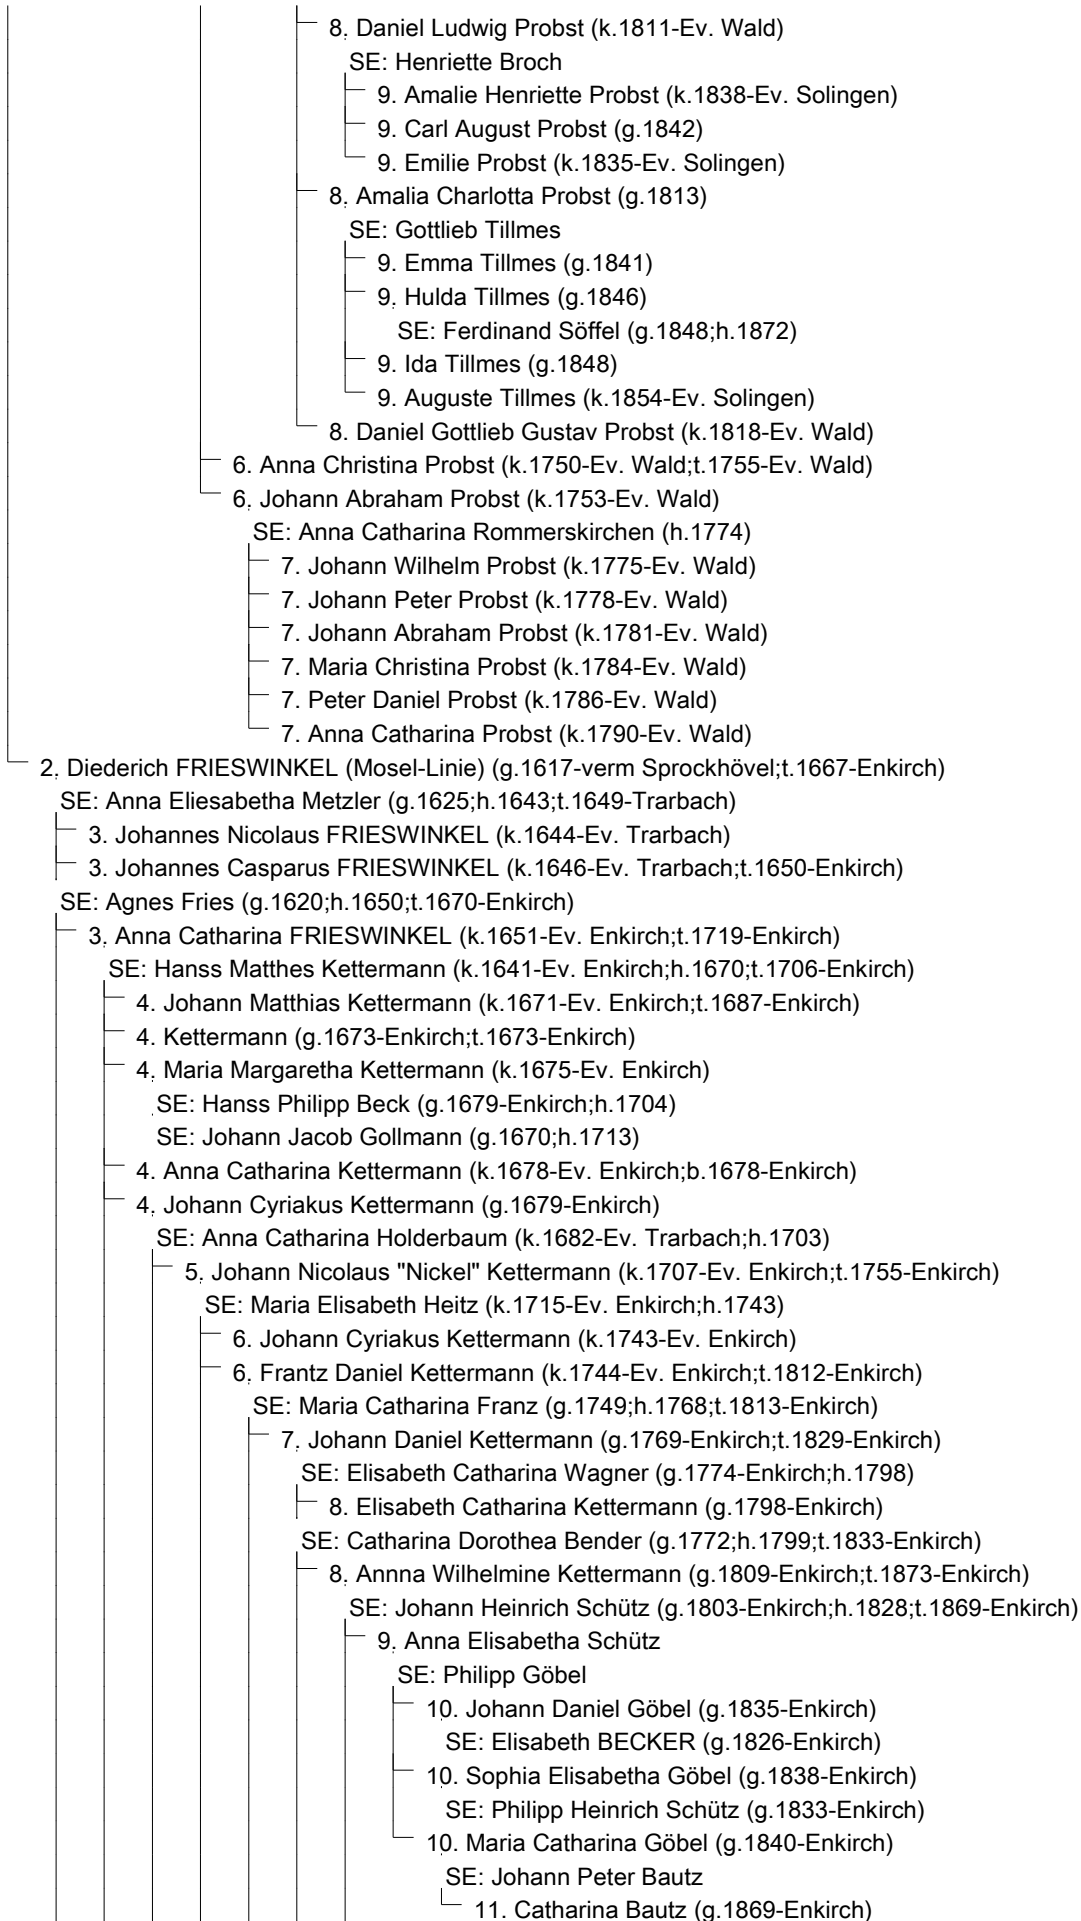

Nachkommen von Stammvater FREISEWINKEL

14 Jun 2022

Seite 60