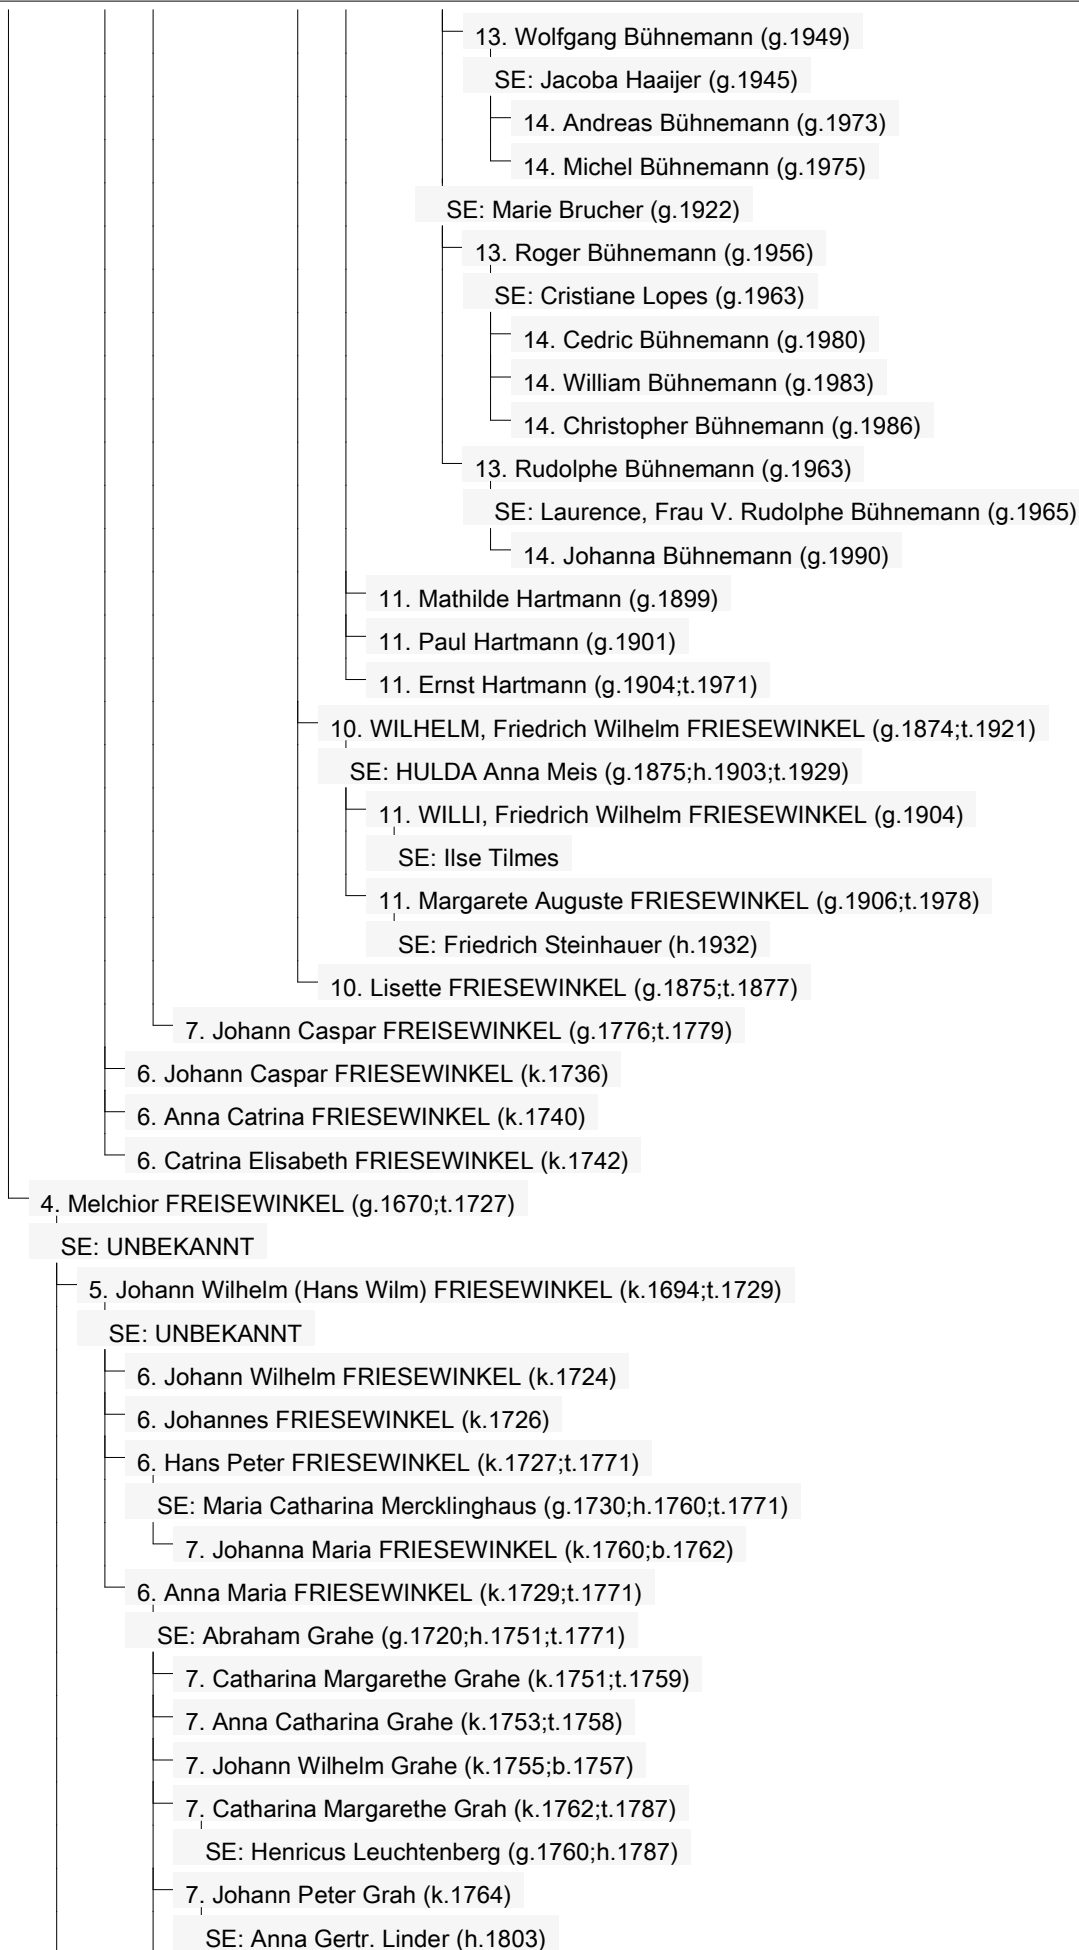

Nachkommen von Stammvater FREISEWINKEL

17 Okt 2024

Seite 75