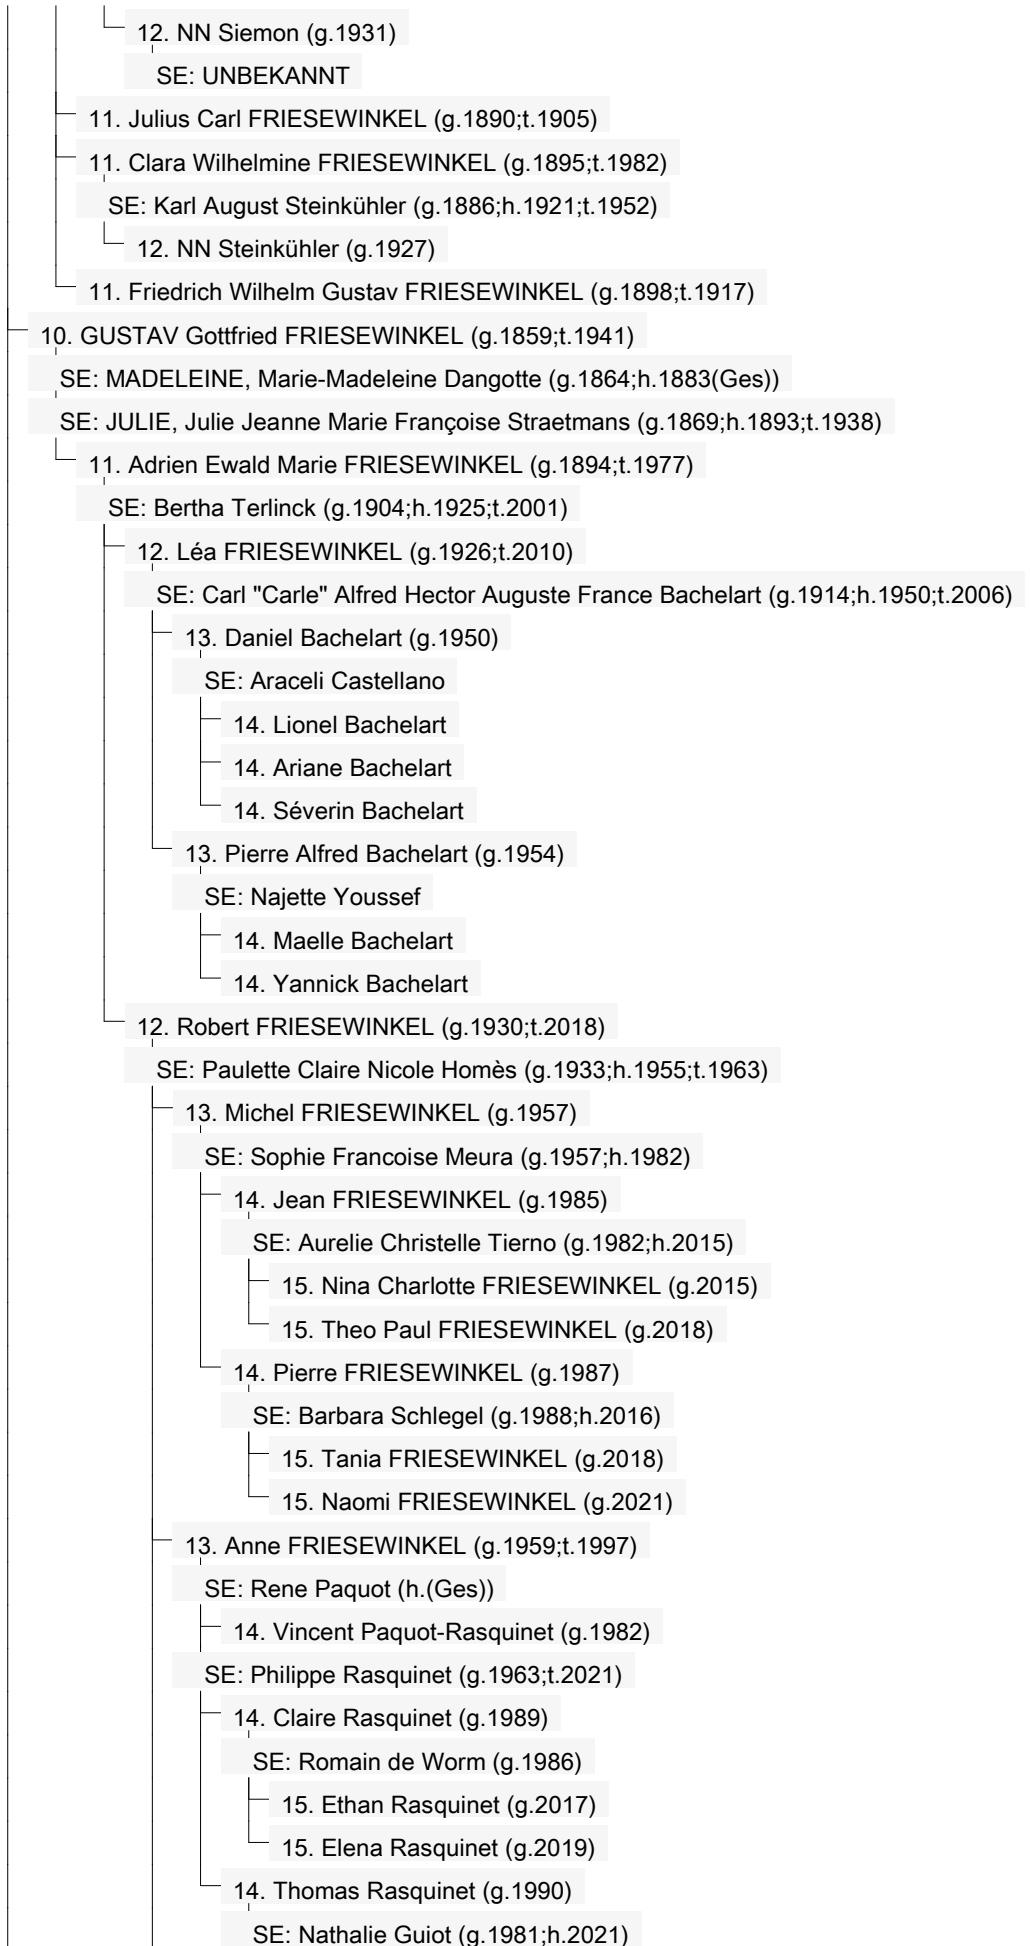

Nachkommen von Stammvater FREISEWINKEL

17 Okt 2024

Seite 26