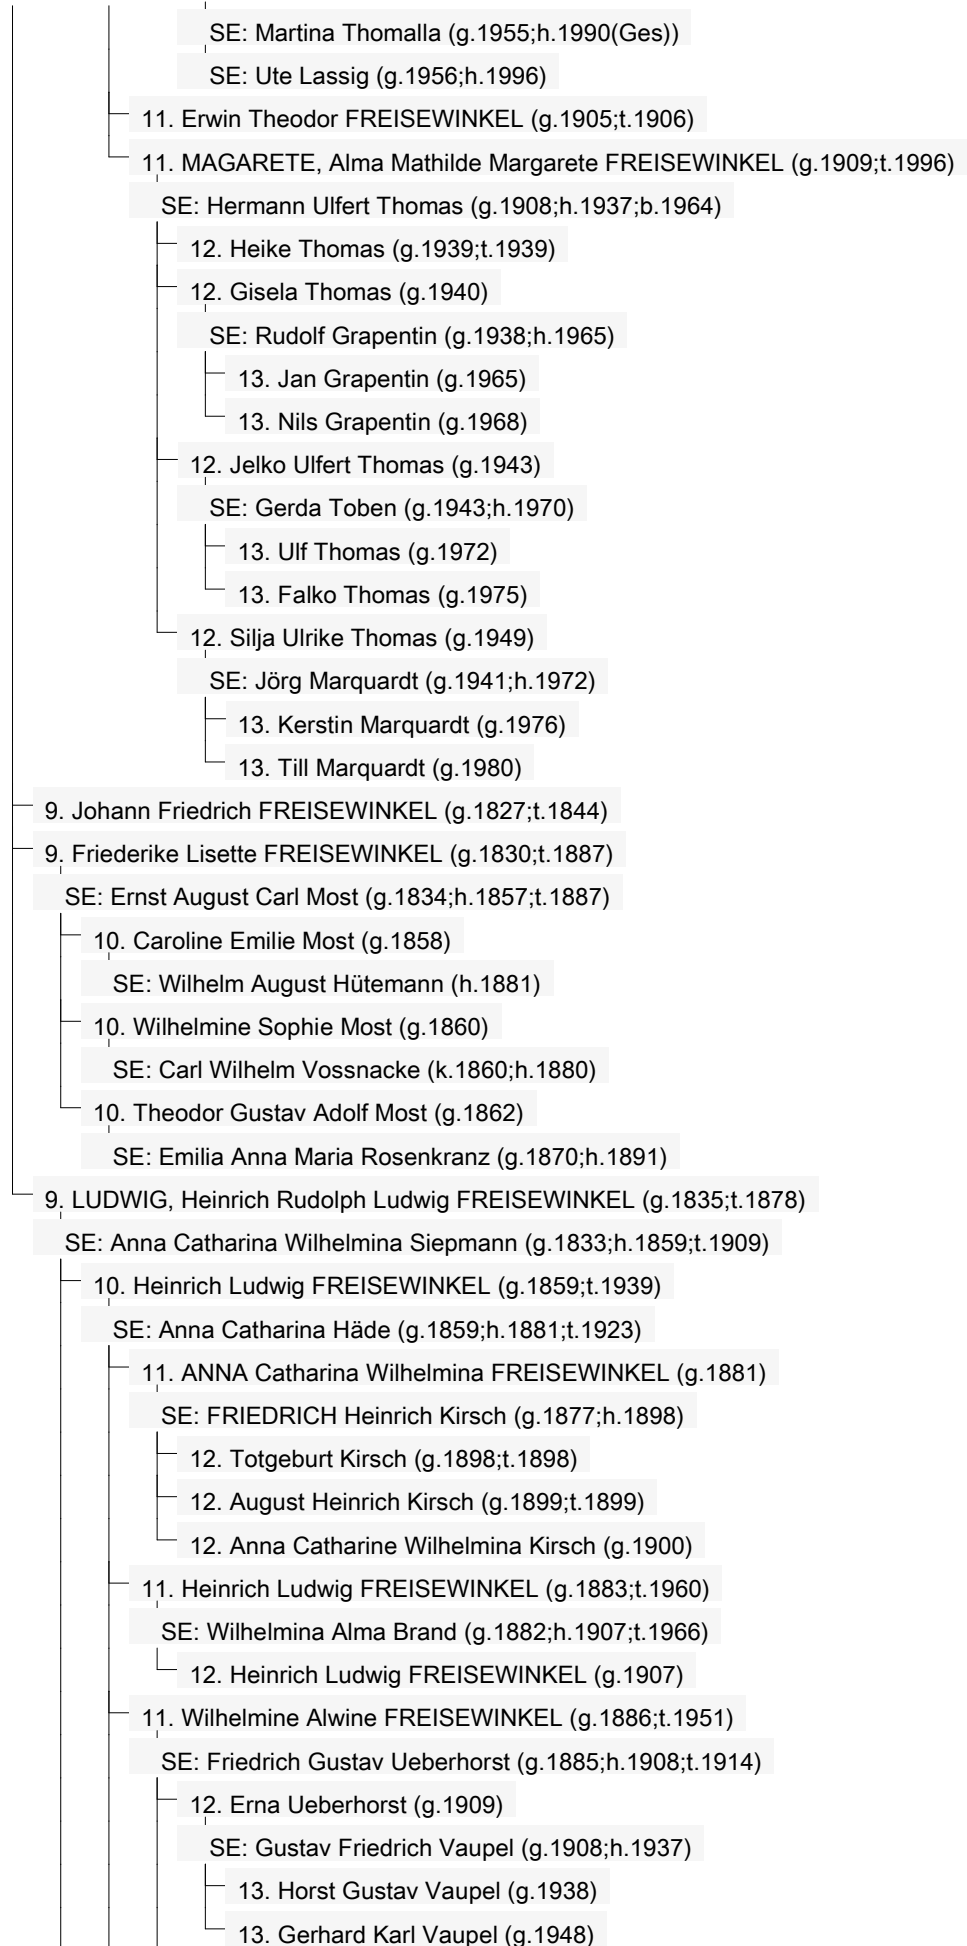

Nachkommen von Stammvater FREISEWINKEL

17 Okt 2024

Seite 47