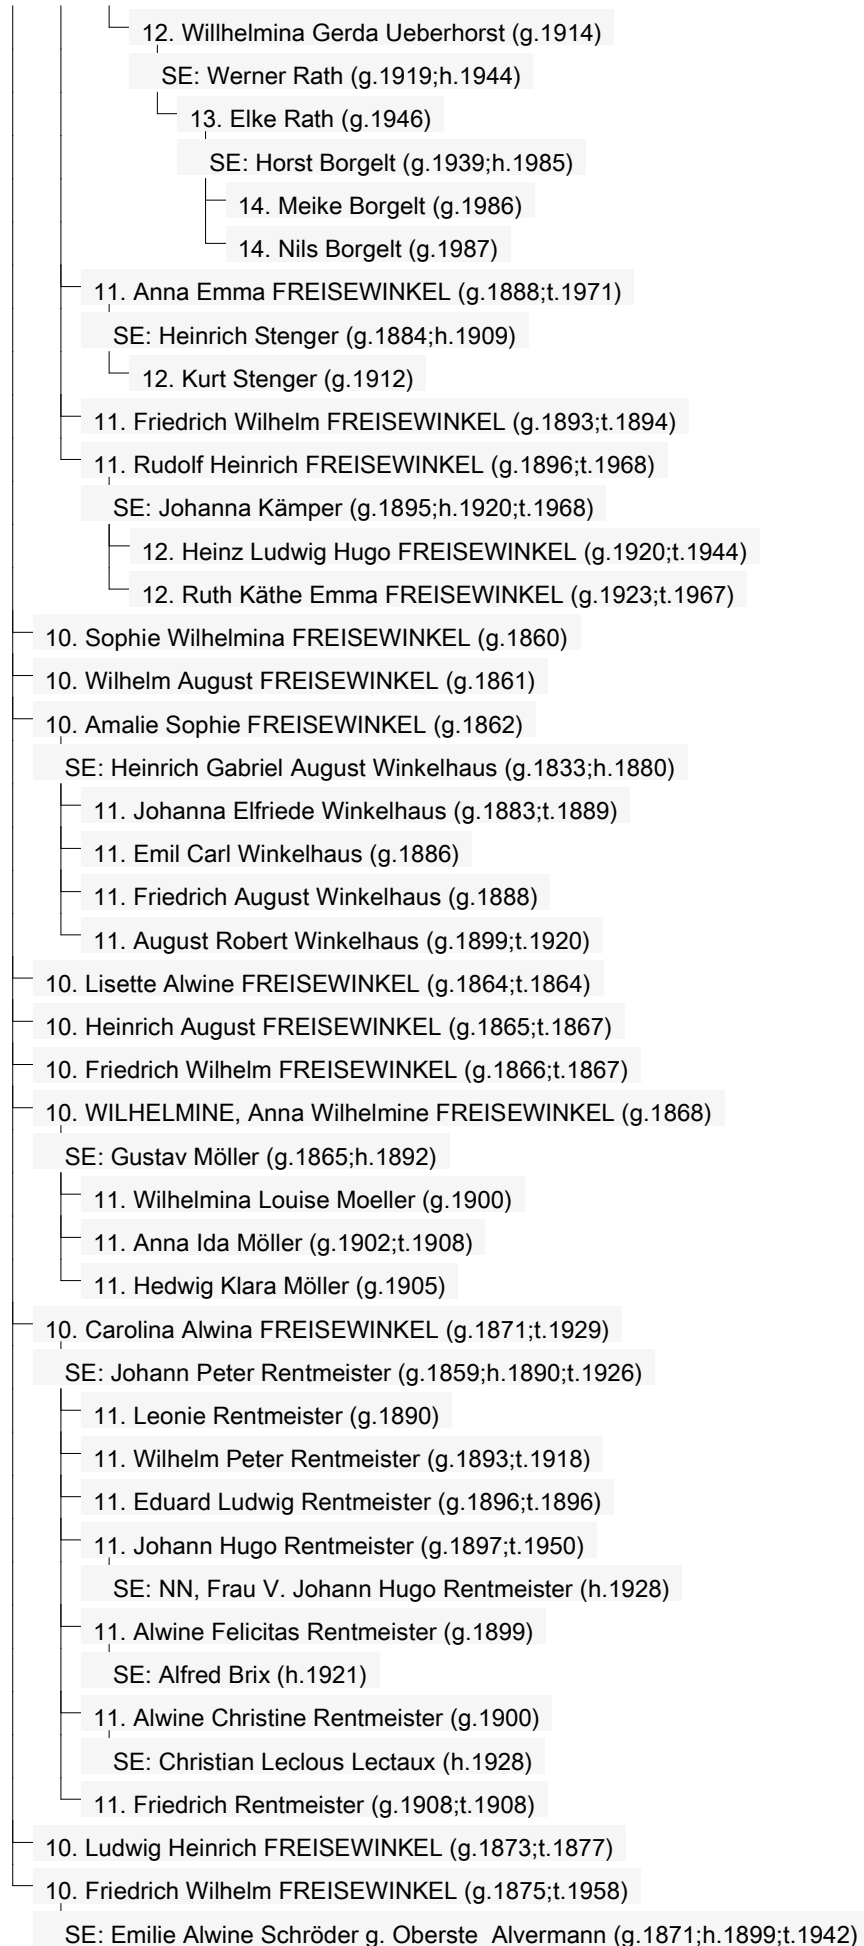

Nachkommen von Stammvater FREISEWINKEL

17 Okt 2024

Seite 48