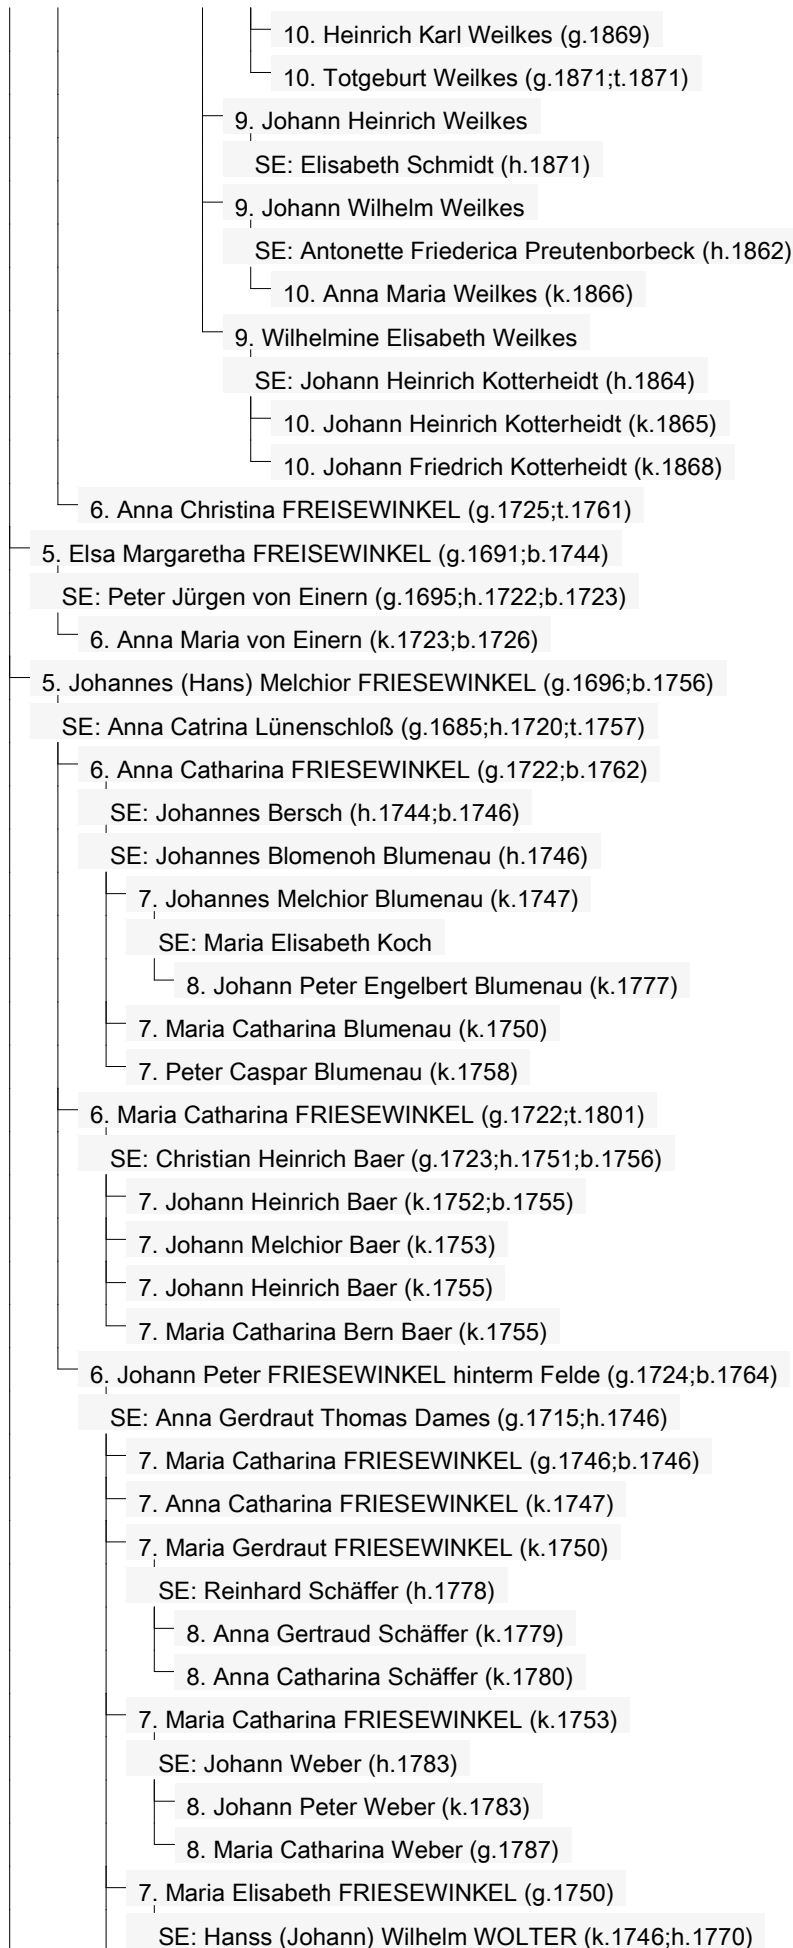

Nachkommen von Stammvater FREISEWINKEL

17 Okt 2024

Seite 59